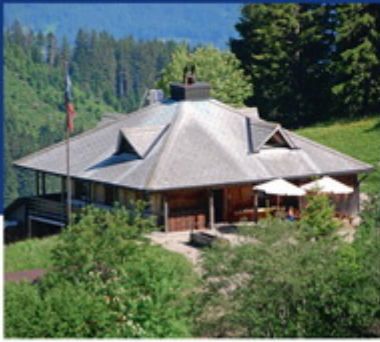

Herzlich willkommen

15. August

SKI-CLUB  MALTERS

Mösere- Chilbi

Möserehütte auf 1325 m ü.M.

9. September 2018

-

<http://sc-malters.ch/index.php?pdfview=1>